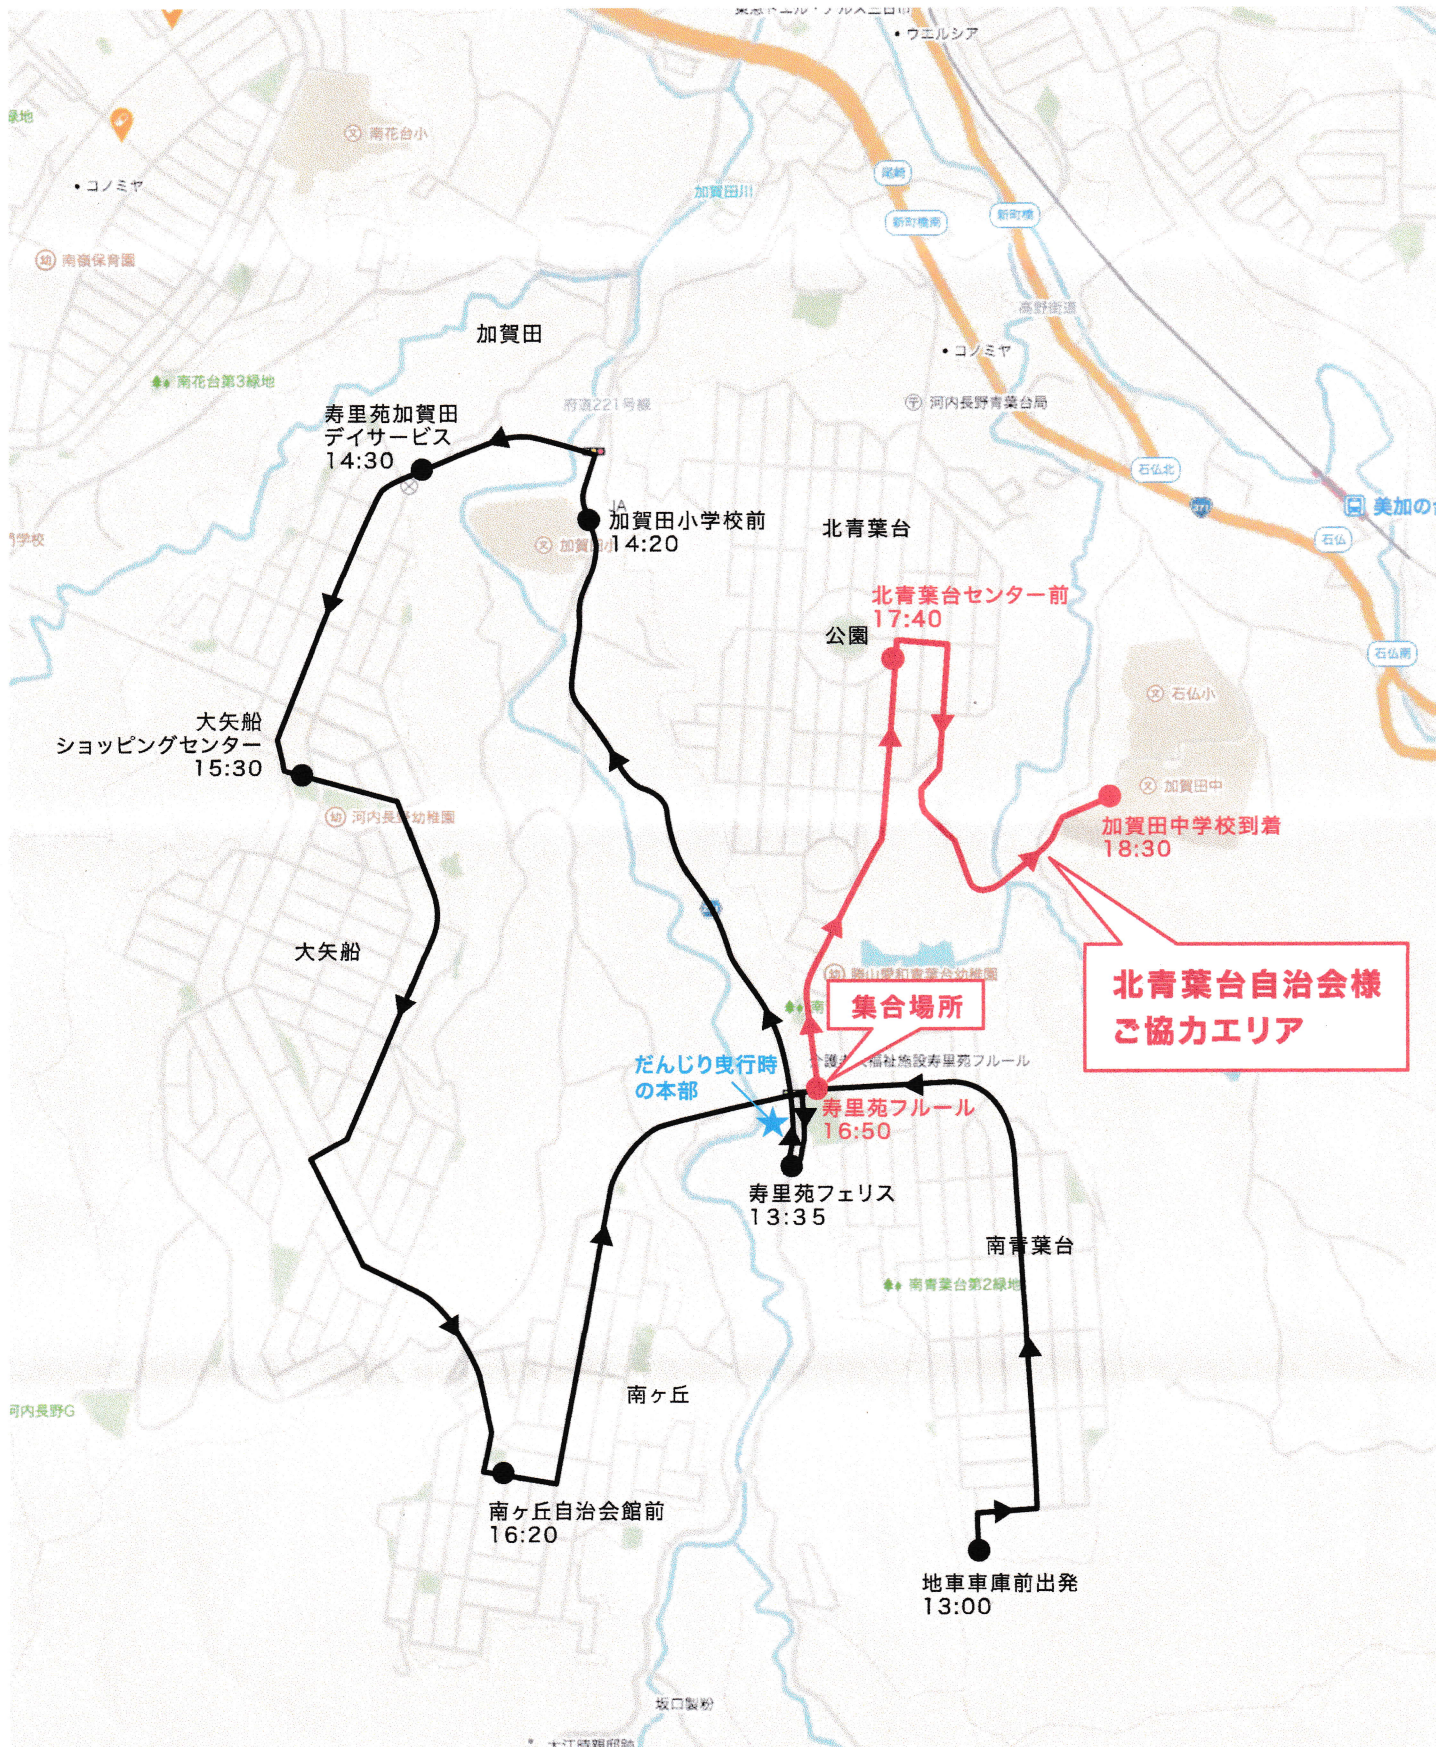

※このプログラムは当日変更になる場合があります。あらかじめご了承ください。

**だんじり曳行スケジュール** 会場:加賀田中学校区各地区

15:00	加賀田中学校 出発	18:05~19:05	ロジェ長野(休憩60分)
15:20~15:50	↓ コープアイメゾン(休憩30分)	19:20~19:30	↓ 南ヶ丘自治会館横(休憩10分)
16:00~16:05	↓ 国道371号バイパス下(通過)	20:00~20:30	↓ 青葉台口交差点前(休憩30分)
16:25~16:40	↓ カラオケ雄峰前(休憩15分)	21:00	↓ 南青葉台地車車庫前 到着
17:10~17:30	↓ 大矢船ショッピングセンター(休憩20分)		

※だんじり曳行のコース及び時間は、天候及び交通事情により予告なく変更する場合があります。  
 ※だんじり曳行時の本部は、青葉台口交差点横に設置しています。  
 ※写真等の撮影は可能ですが、SNS等への投稿はお控えください。

WEBからも  
ご覧いただけます

# 加賀田フェスティバル だんじり曳行の行程

日時: 10月7日(土) 前祭 13:00~18:30

※だんじり曳行のコース及び時間は、天候及び交通事情により予告なく変更する場合があります。

※だんじり曳行時の本部は、青葉台口交差点横に設置しています。

# 加賀田フェスティバル だんじり曳行の行程

日時: 10月8日(日)本祭 15:00~21:00

※だんじり曳行のコース及び時間は、天候及び交通事情により予告なく変更する場合があります。

※だんじり曳行時の本部は、青葉台口交差点横に設置しています。