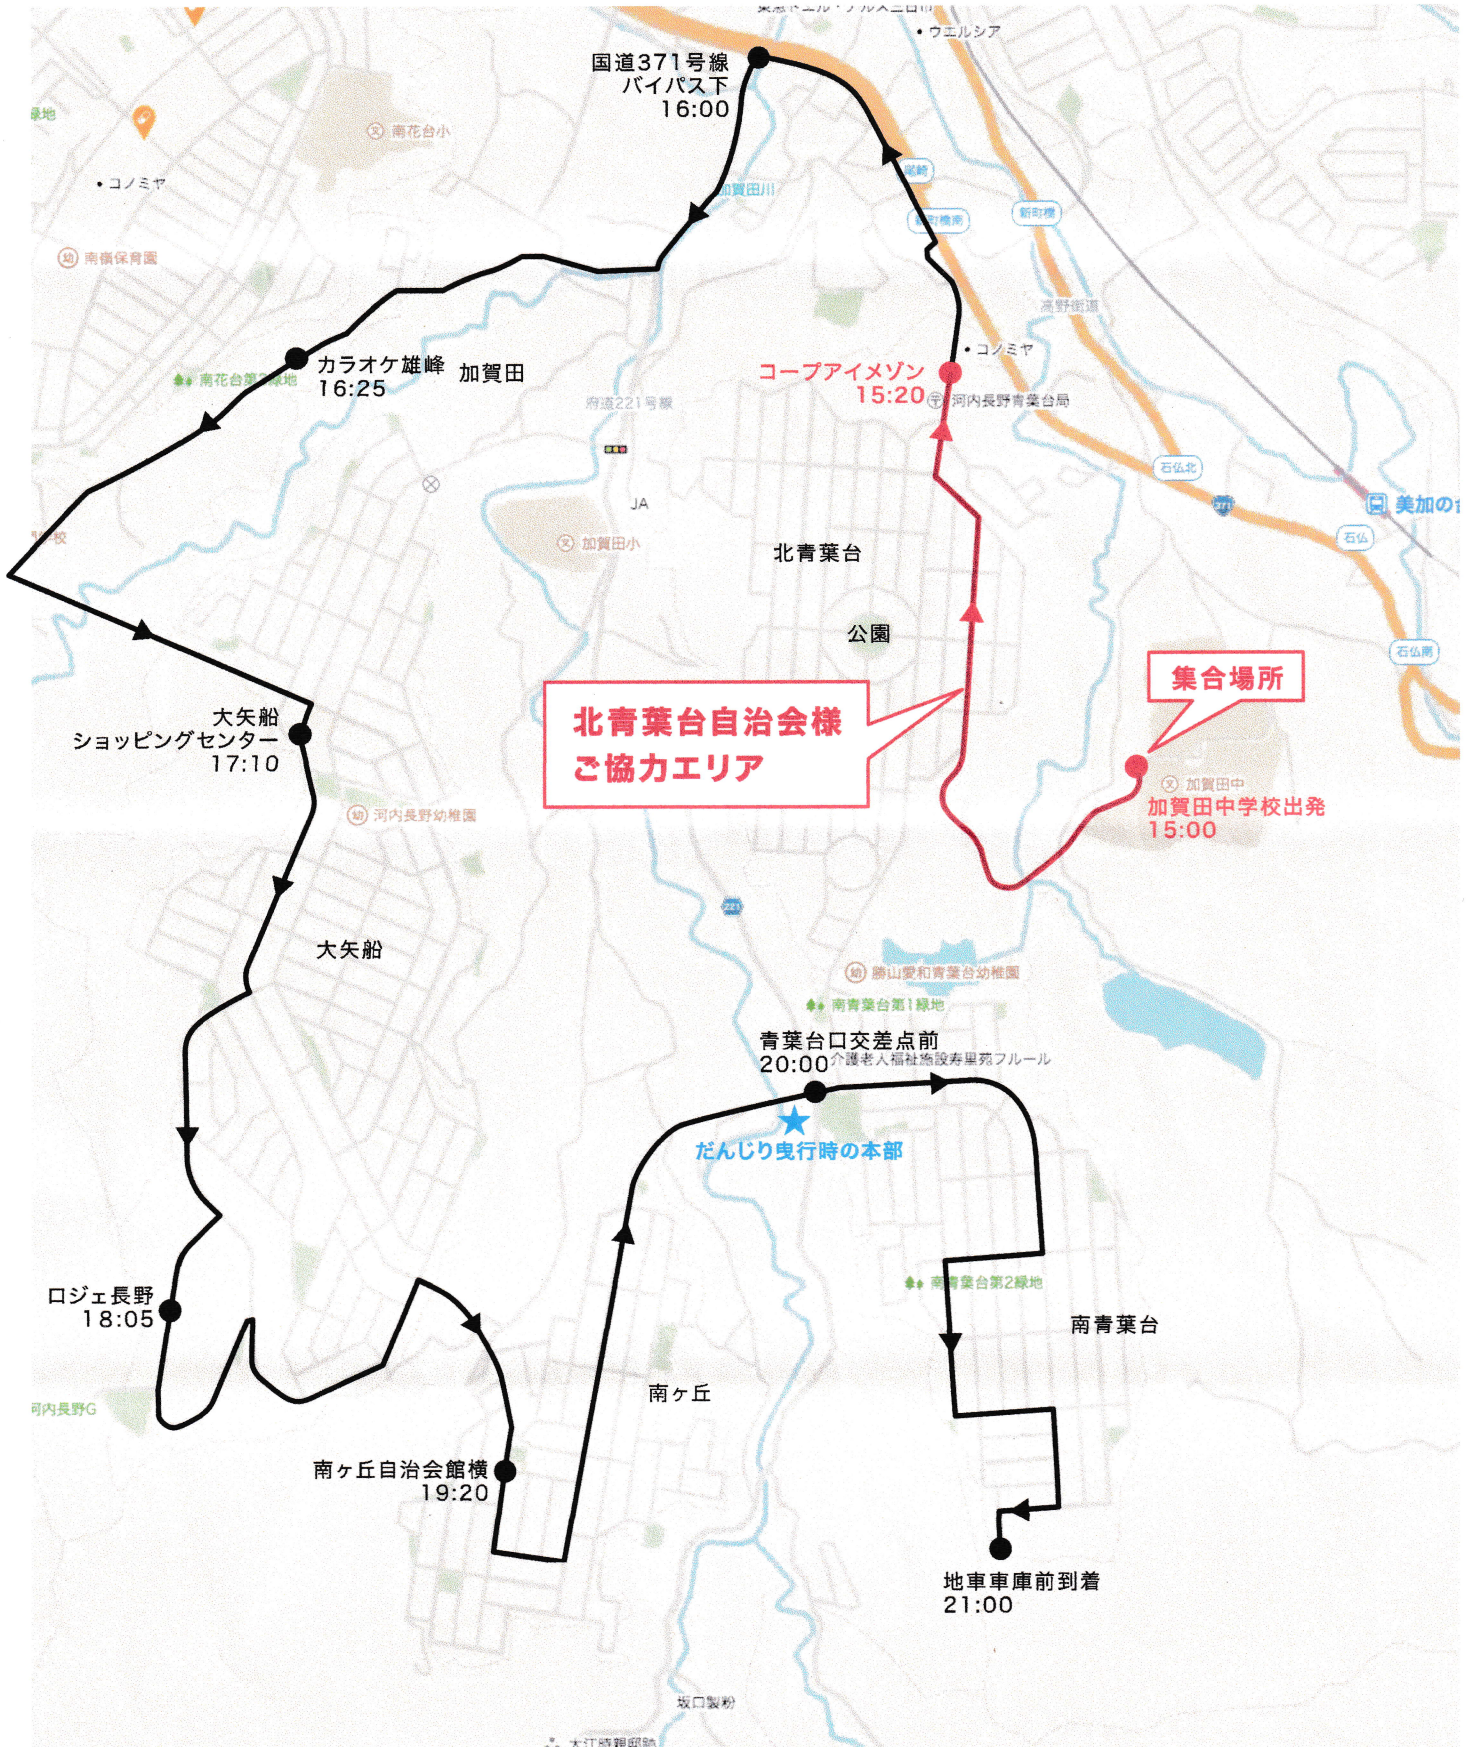

※このプログラムは当日変更になる場合があります。あらかじめご了承ください。

**だんじり曳行スケジュール** 会場:加賀田中学校区各地区

15:00	加賀田中学校 出発	18:05~19:05	ロジェ長野(休憩60分)
15:20~15:50	↓ コープアイメゾン(休憩30分)	19:20~19:30	↓ 南ヶ丘自治会館横(休憩10分)
16:00~16:05	↓ 国道371号バイパス下(通過)	20:00~20:30	↓ 青葉台口交差点前(休憩30分)
16:25~16:40	↓ カラオケ雄峰前(休憩15分)	21:00	↓ 南青葉台地車車庫前 到着
17:10~17:30	↓ 大矢船ショッピングセンター(休憩20分)		

※だんじり曳行のコース及び時間は、天候及び交通事情により予告なく変更する場合があります。  
 ※だんじり曳行時の本部は、青葉台口交差点横に設置しています。  
 ※写真等の撮影は可能ですが、SNS等への投稿はお控えください。

WEBからも  
ご覧いただけます

# 加賀田フェスティバル だんじり曳行の行程

日時: 10月7日(土) 前祭 13:00~18:30

※だんじり曳行のコース及び時間は、天候及び交通事情により予告なく変更する場合があります。

※だんじり曳行時の本部は、青葉台口交差点横に設置しています。

# 加賀田フェスティバル だんじり曳行の行程

日時: 10月8日(日)本祭 15:00~21:00

※だんじり曳行のコース及び時間は、天候及び交通事情により予告なく変更する場合があります。

※だんじり曳行時の本部は、青葉台口交差点横に設置しています。