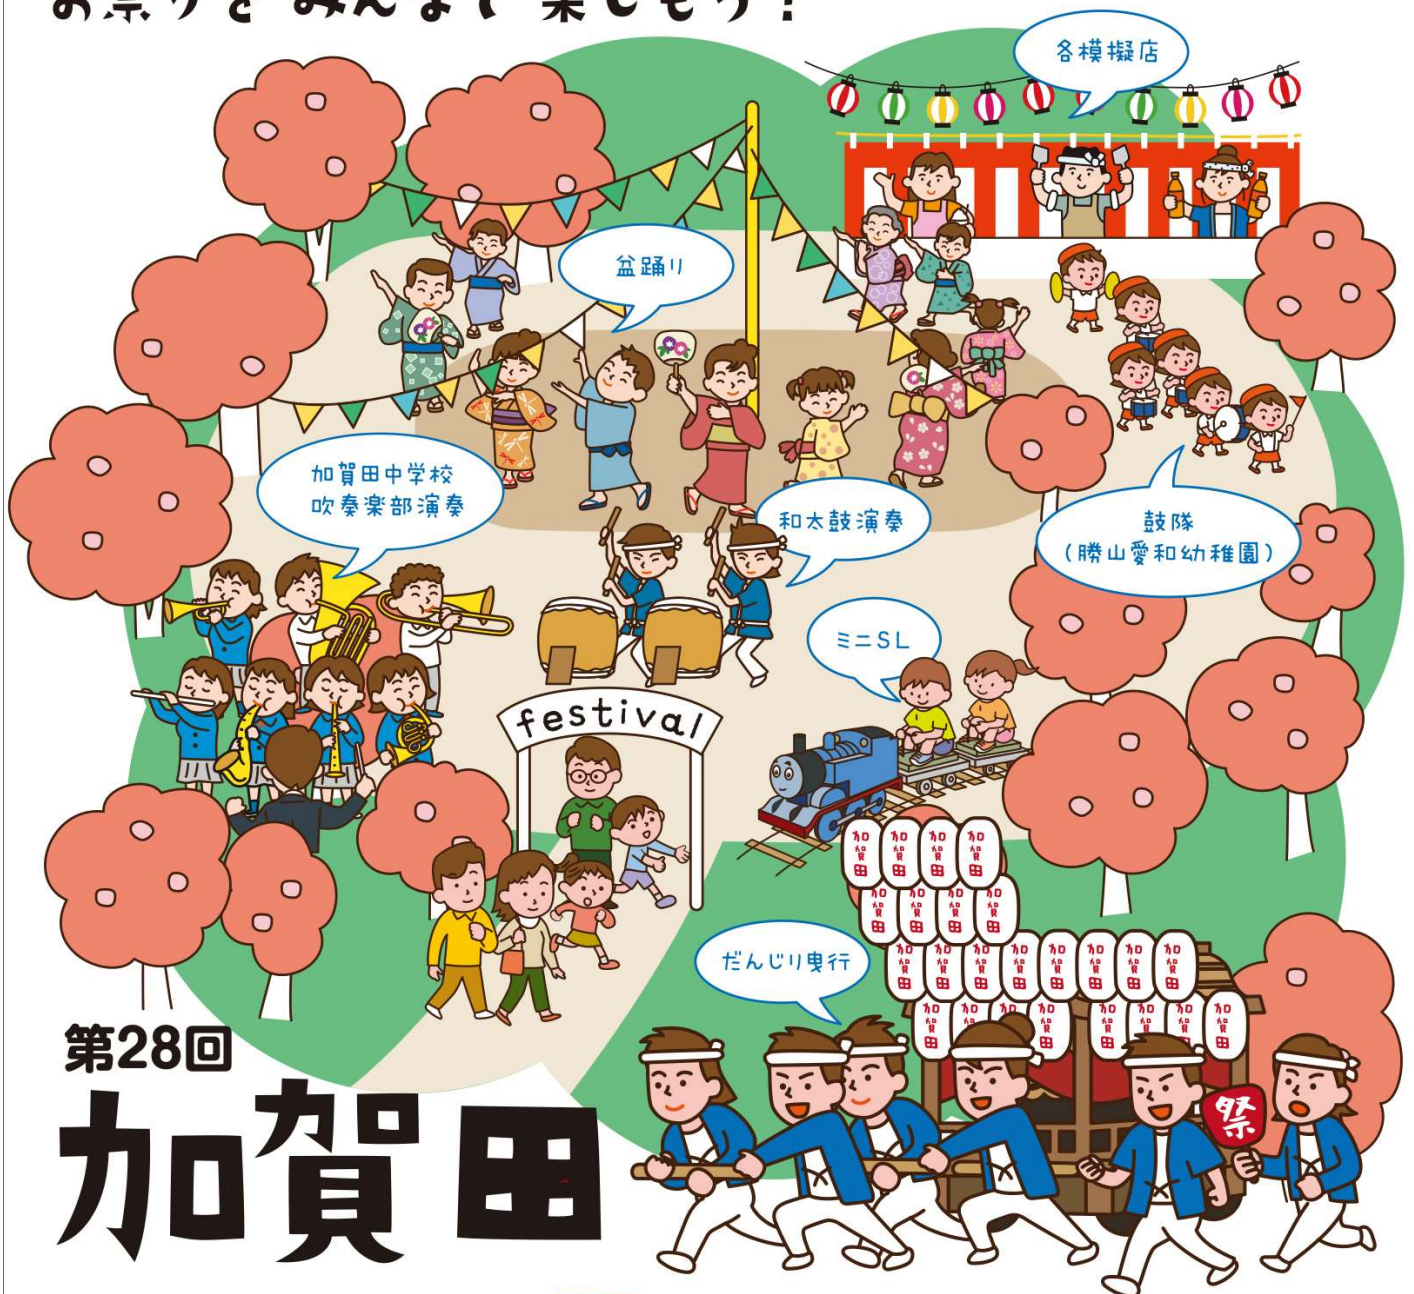

お祭りをみんなで楽しもう！

第28回

加賀田

フェスティバル (小雨決行)

日時・会場:

10月7日(土)前祭 | 13:00~18:30  
だんじり曳行(会場:加賀田中学校区各地区)

10月8日(日)本祭 | 9:30~15:00 | 15:00~21:00  
グランド行事(会場:加賀田中学校グランド) | だんじり曳行(会場:加賀田中学校区各地区)

加賀田中学校吹奏楽部演奏、和太鼓演奏、ミニSL、河内音頭、各模擬店、フリーマーケットなど。閉会式後にだんじり曳行。

※だんじり曳行のコース及び時間は、天候及び交通事情により予告なく変更する場合があります。  
 ※だんじり曳行時の本部は、青葉台口交差点横に設置しています。  
 ※写真等の撮影は可能ですが、SNS等への投稿はお控えください。

WEBからも  
ご覧いただけます

# 加賀田フェスティバル だんじり曳行の行程

日時: 10月7日(土) 前祭 13:00~18:30

※だんじり曳行のコース及び時間は、天候及び交通事情により予告なく変更する場合があります。

※だんじり曳行時の本部は、青葉台口交差点横に設置しています。

# 加賀田フェスティバル だんじり曳行の行程

日時: 10月8日(日)本祭 15:00~21:00

※だんじり曳行のコース及び時間は、天候及び交通事情により予告なく変更する場合があります。

※だんじり曳行時の本部は、青葉台口交差点横に設置しています。