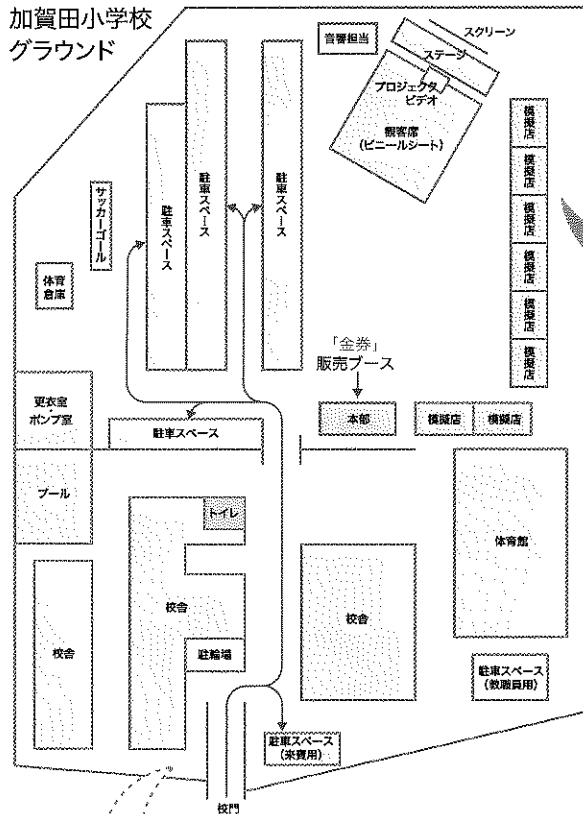

第36回

納涼映画音楽祭

河内長野吹奏楽団
ブルーウインズ (約30名) による
音楽演奏をお楽しみください!

平成4年河内長野市立文化会館ラプリーホールの開館を機に、市内の吹奏楽愛好家により設立、楽団員は47名。12月に定期演奏会を開催するほか、各種イベント、地域行事など年間十数回の演奏活動を行っています。

楽器の紹介や
指揮者体験も
あるよ!

会場のご案内

加賀田小学校
グラウンド

たくさんの模擬店が出店。

オール100円

やしそば・カレー・アイスなど、いろんな模擬店も楽しんでね。
(販売ブースにて、「金券」を購入ください。売り切れ次第終了)

- ◎ カレー
- ◎ ソースせんべい
- ◎ ジュース・おちゃ・アイス
- ◎ やしそば ◎ あてもの
- ◎ フランクフルト
- ◎ スーパーボールすくい
- ◎ ポップコーン
- ◎ おかしパックなど

※模擬店の内容は、予告なく変更する場合があります。ご了承ください。

子ども達の大切なグラウンドを使用します。
ゴミのポイ捨て等をしないように、所定のごみ入れに捨ててください。
学校の敷地内は全面禁煙

駐車場のご利用について

加賀田小学校が満車の場合は、誘導員の指示に従って、近隣の加賀田公民館、寿里苑加賀田デイサービスセンターに停めてください。
(尚、午後6時～演奏終了までは、加賀田小学校内の駐車場は出入り禁止となります。途中出庫される方は、あらかじめ寿里苑駐車場に駐車しておいてください。)