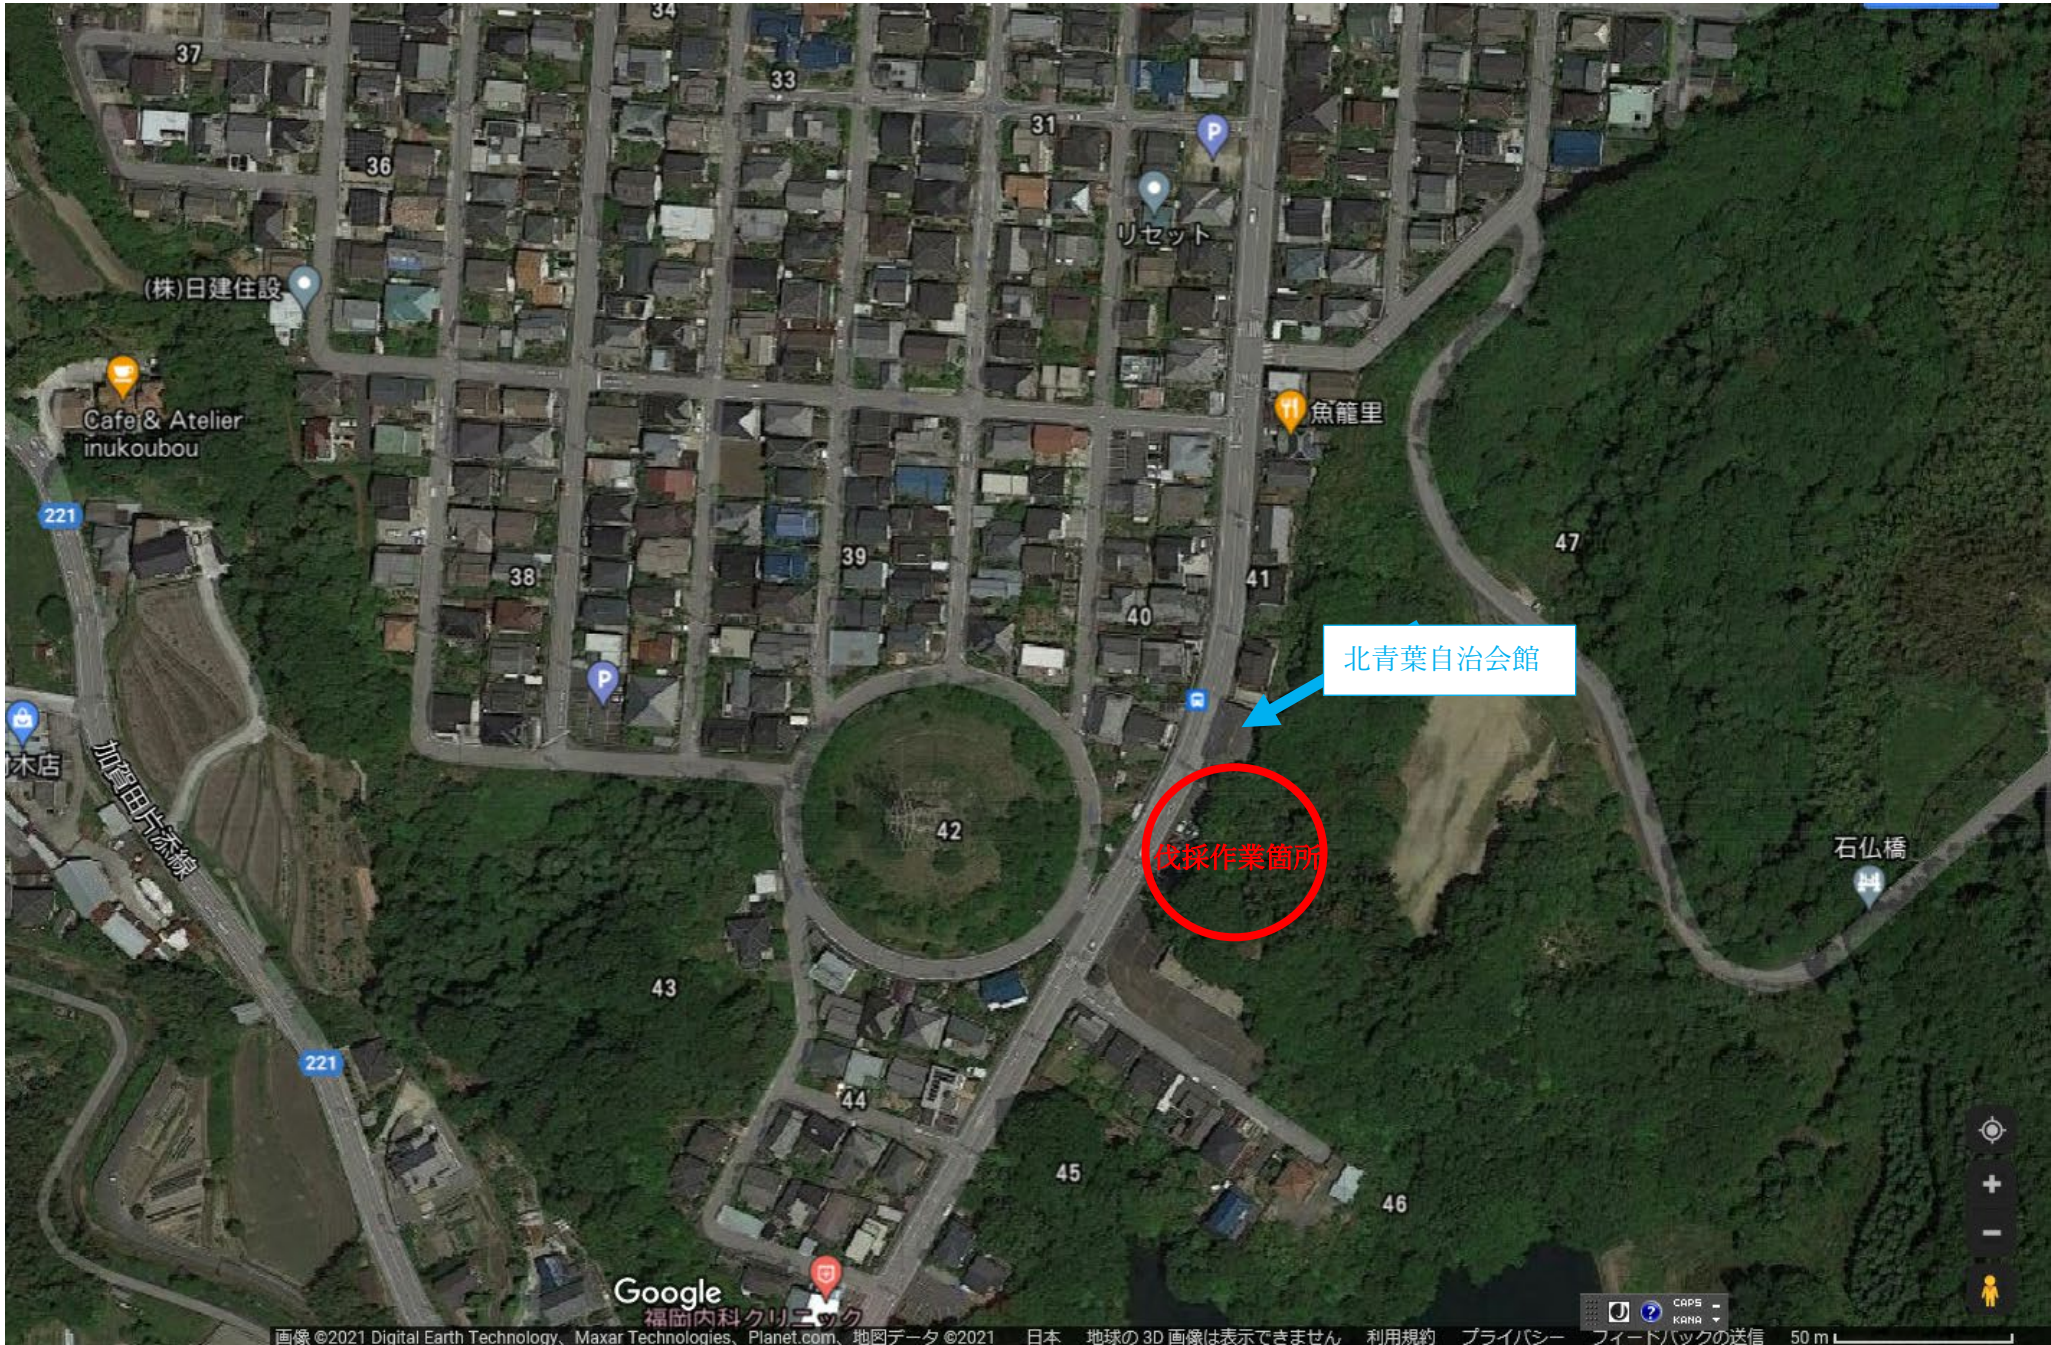

2021年11月25日

地域の皆様へ

電源開発送変電ネットワーク株式会社
橋本送変電事業所

送電線下伐採作業の実施について（ご連絡）

平素は弊社電力事業に格別のご高配を賜り厚く御礼申し上げます。

今年度の「送電線下立木伐採作業」を下記のとおり実施致しますのでご連絡させていただきます。安全第一で作業にあたります。ご理解ご協力のほどよろしくお願いいたします。

(記)

1. 工事目的 送電線保守に伴う保安伐採工事
2. 工事場所 熊野幹線No.203～204間送電線下 北青葉台自治会館横 位置図参
3. 工事期間 照 2022年1月11日（火）～1月13日（木）
※1. 天候等により順延する場合がございます。
※2. 北青葉台自治会館の駐車場を使用します。
4. 作業時間 午前8時30分から午後5時まで。
5. お問い合わせ先 (株)J-POWERハイテック 関西事業所 用地グループ 久保 樋口
☎ 0736-32-2021

以上

(株)日建建設

Cafe & Atelier
inukoubou

リセット

魚籠里

北青葉自治会館

伐採作業箇所

石仏橋